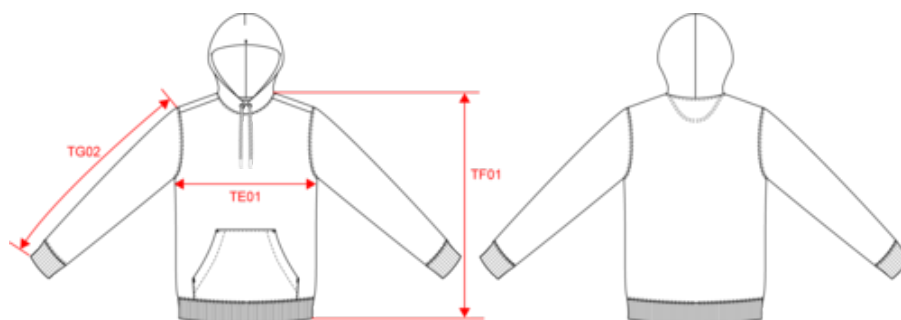

A propos

- Confection 3 fils LSF (Low Shrinkage Fleece) : résistance et stabilité au lavage.
- Large choix de couleurs.
- Surface douce et intérieur enveloppant.

85% coton biologique / 15% polyester recyclé post-consumer. Coton peigné ringspun. Coupe ajustée. Lavé aux enzymes. Molleton gratté 3 fils LSF (Low Shrinkage Fleece : molleton pré-rétréci). 1/2 lune au dos. Poche kangourou. Bord cote 1 x 1 bas de vêtement et bas de manches. Double surpiqûre bas de manches, emmanchures, bas de vêtement et 1/2 lune. Bande de propreté intérieur encolure dos. Capuche doublée en matière principale avec point d'arrêt cordon. Cordon rond avec embouts et oeillets en métal recyclé. La couleur Raw Natural se distingue par son aspect brut visuellement texturé, parsemée de fines particules visibles à l'œil nu.

BD - Bangladesh

Code douanier

61102099

Certifications

Couleurs

NS401
Sweat-shirt écoresponsable à capuche unisexe

Dimensions (cm)

Mesures en cm	XXS	XS	S	M	L	XL	XXL	3XL	4XL
TE01 - 1/2 largeur poitrine à 1.5cm de l'emmanchure	46.00	49.00	52.00	55.00	58.00	61.00	64.00	67.00	70.00
TF01 - Hauteur totale de l'HSP	66.00	68.00	70.00	72.00	74.00	76.00	78.00	80.00	82.00
TG02 - Longueur manche longue	62.00	63.00	64.00	65.00	66.00	67.00	68.00	69.00	70.00