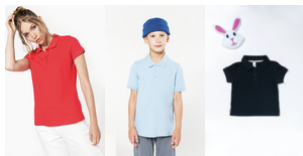

Existe aussi en version

K242

K249

K248